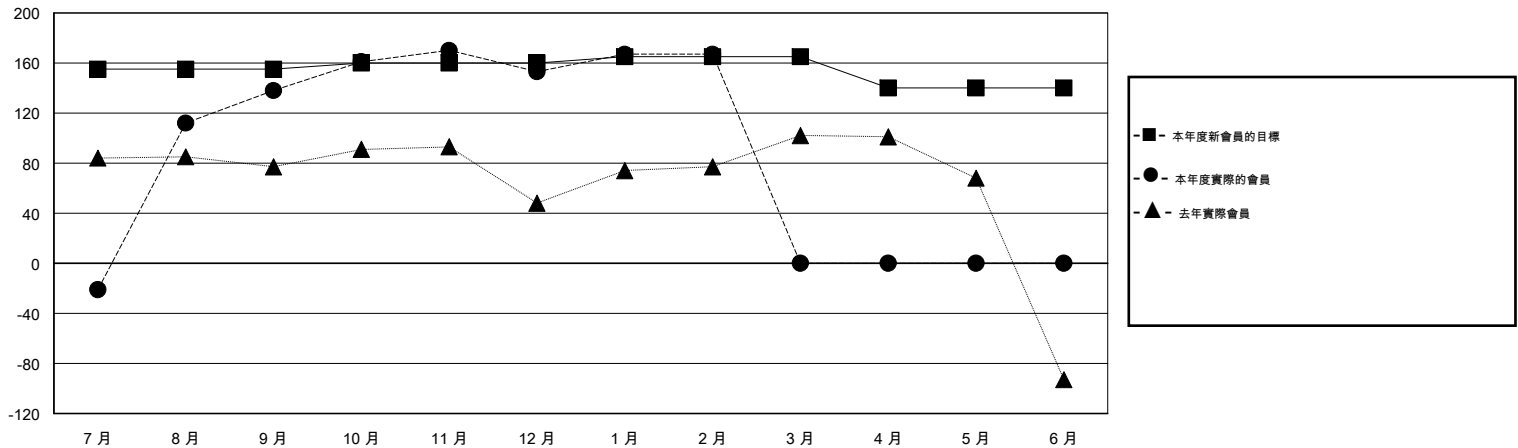

MONTHLY MEMBERSHIP PROGRESS REPORT

District 300 F

Results as of: 2/28/2015

GMT: PEI-JEN CHEN

地點 REP OF CHINA

GMT憲章區 5

分會				
成果 2014-2015				
季	新分會目標	新會	會員流失的分會	淨增/減
7月/8月/9月	1	1	1	0
10月/11月/12月	0	0	0	0
1月/2月/3月	0	0	0	0
4月/5月/6月	0	0	0	0

位會員@每位須繳				
成果 2014-2015				
季	新會員目標	增加的授証/新會員	退會人數	淨增/減
7月/8月/9月	155	229	91	138
10月/11月/12月	5	62	47	15
1月/2月/3月	5	27	13	14
4月/5月/6月	-25	0	0	0

目標與實際新會累積

目標和實際會員累積

已取消的分會: 1	69 CLUBS OF 75 增添1位或以上的新會員	性別分佈
		男 1,916 (77.79%)
		女 547 (22.21%)
放棄的會員	點擊這裡取得健康評估資料	家庭單位會員 43
過世 6		戶長 20
分會已取消 20		非戶長 23
其他 125		
總計 151		