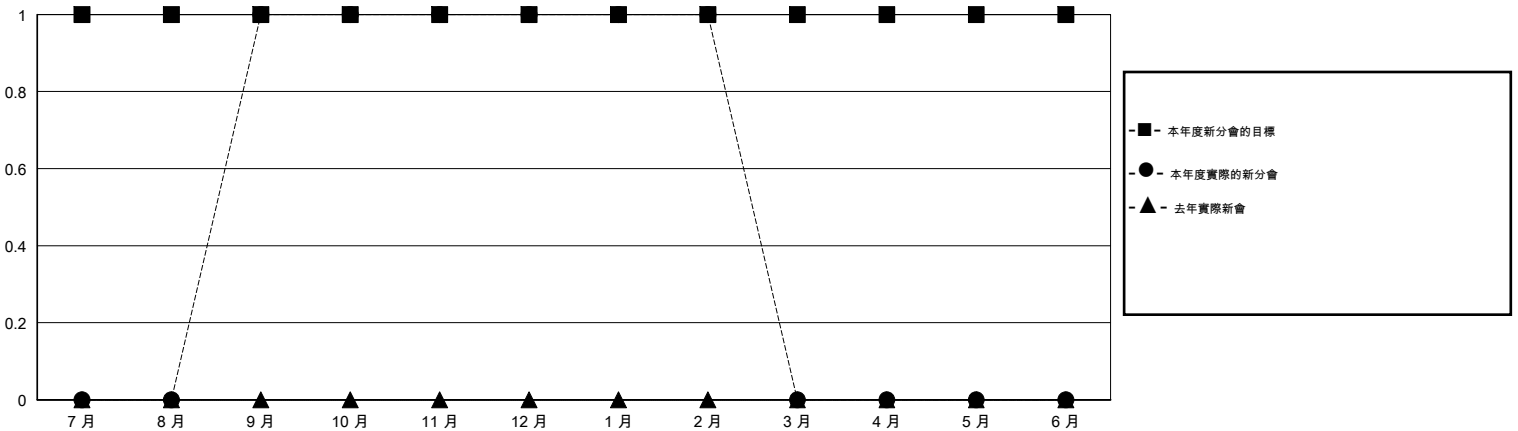

MONTHLY MEMBERSHIP PROGRESS REPORT

District 300 F

Results as of: 2/28/2015

GMT: PEI-JEN CHEN

地點 REP OF CHINA

GMT憲章區 5

分會				
成果 2014-2015				
季	新分會目標	新會	會員流失的分會	淨增/減
7月/8月/9月	1	1	1	0
10月/11月/12月	0	0	0	0
1月/2月/3月	0	0	0	0
4月/5月/6月	0	0	0	0

位會員@每位須繳				
成果 2014-2015				
季	新會員目標	增加的授証/新會員	退會人數	淨增/減
7月/8月/9月	155	229	91	138
10月/11月/12月	5	62	47	15
1月/2月/3月	5	27	13	14
4月/5月/6月	-25	0	0	0

目標與實際新會累積